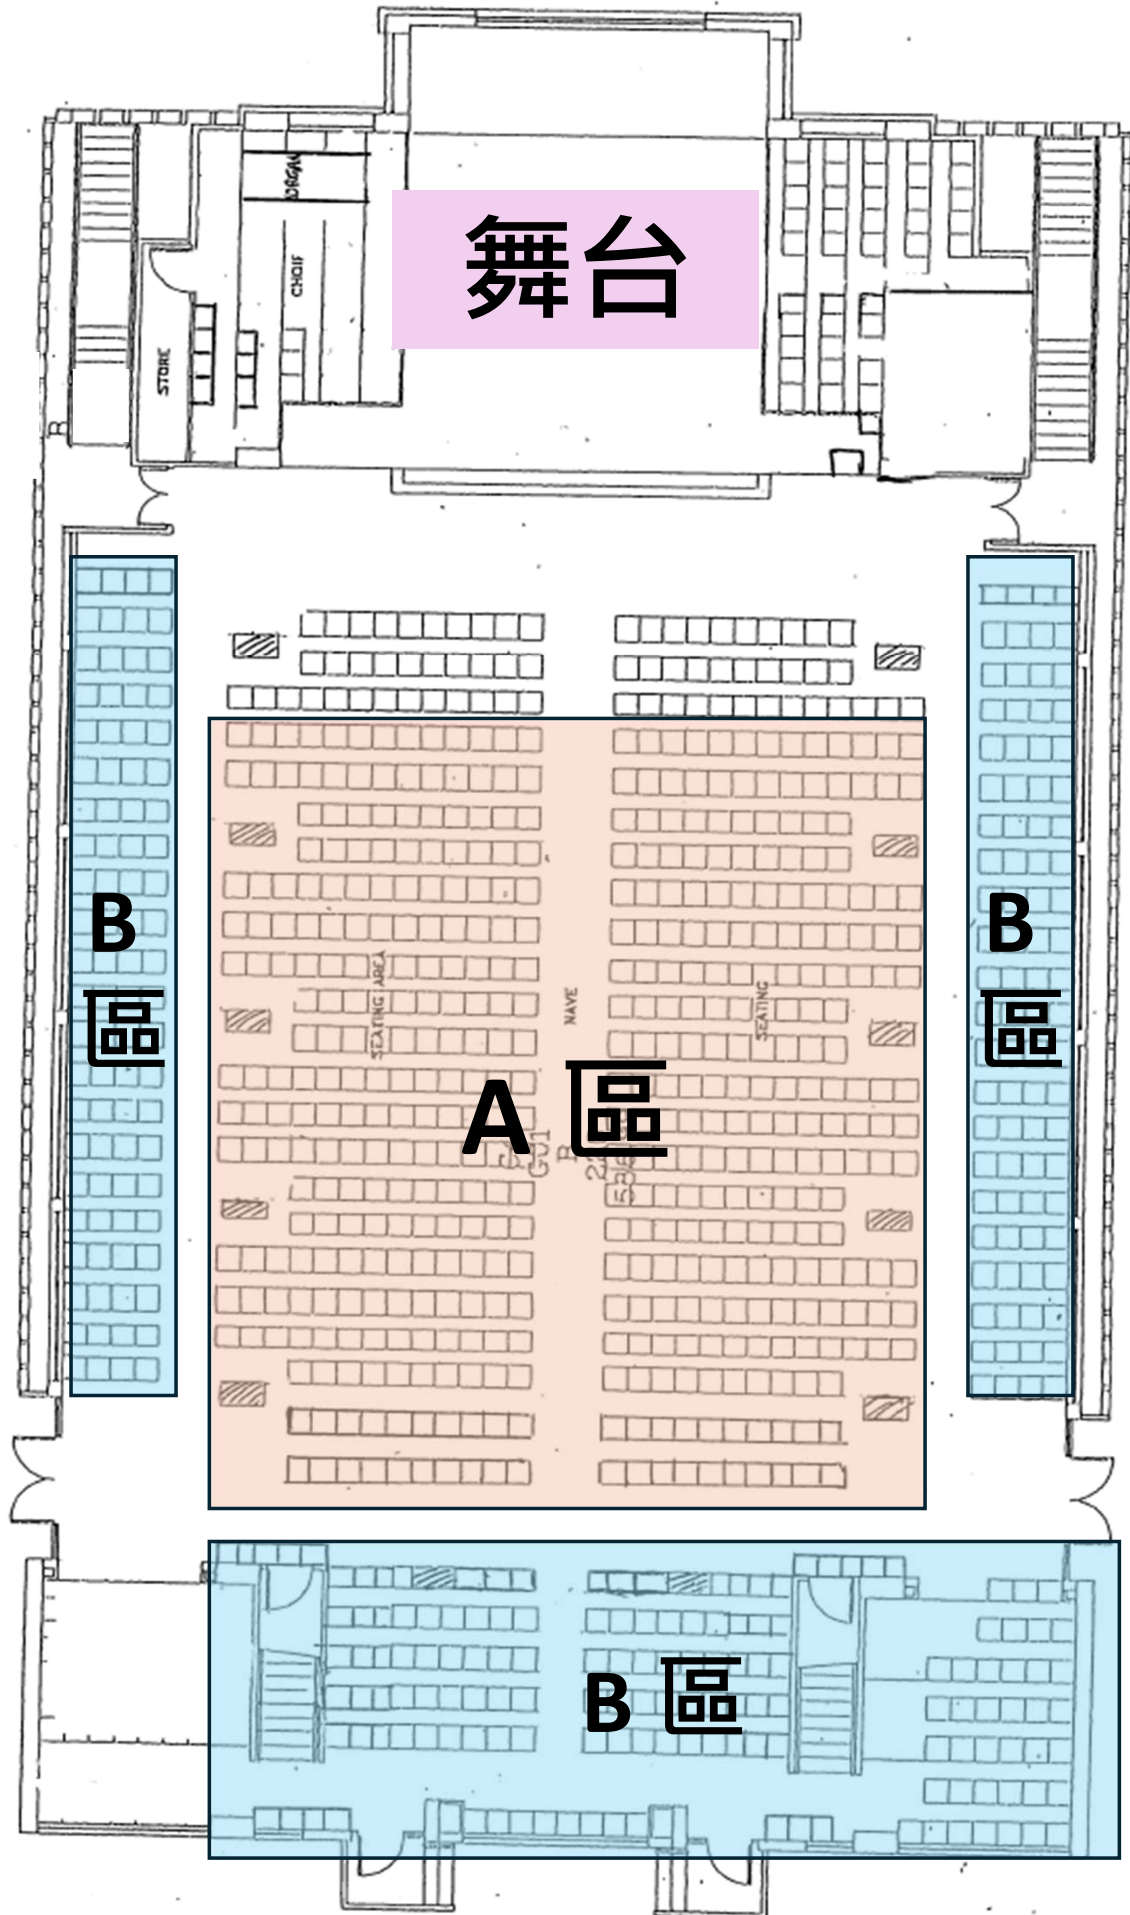

禮拜堂下層

A 區 : HKD \$365 

B 區 : HKD \$200 

禮拜堂上層

A 區 : HKD \$365 

B 區 : HKD \$200 